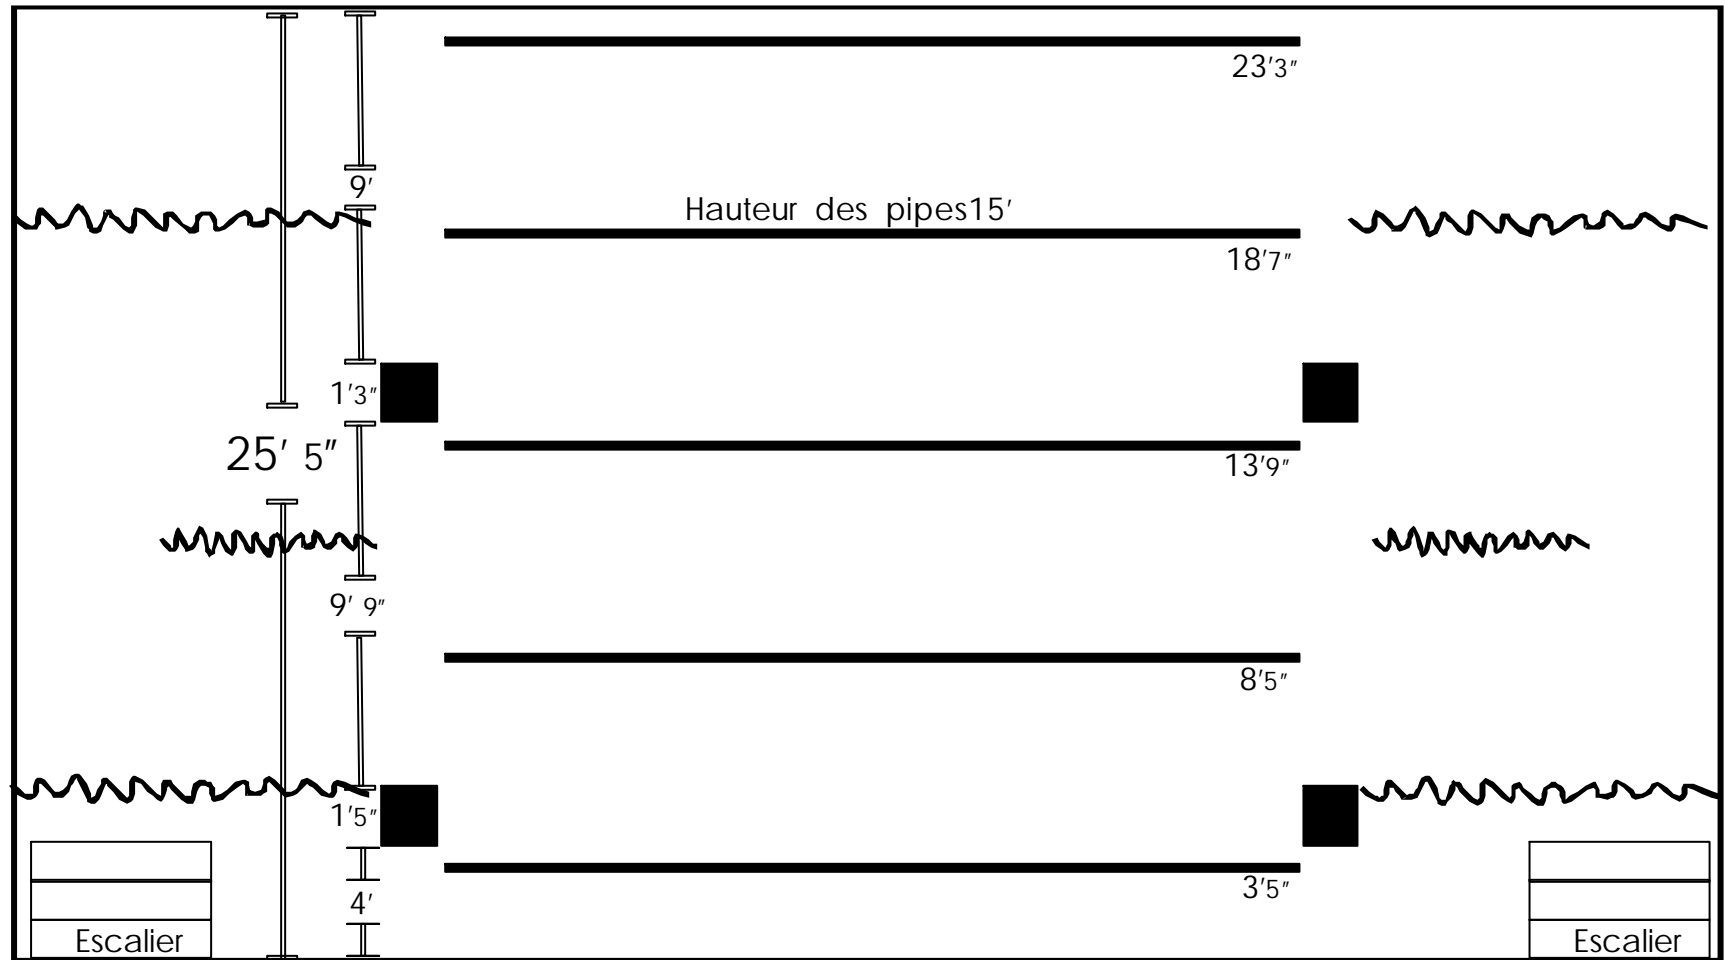

# AGORA DES ARTS (Scène)

23' 10"

46' 4"

FOH 15' du devant scène